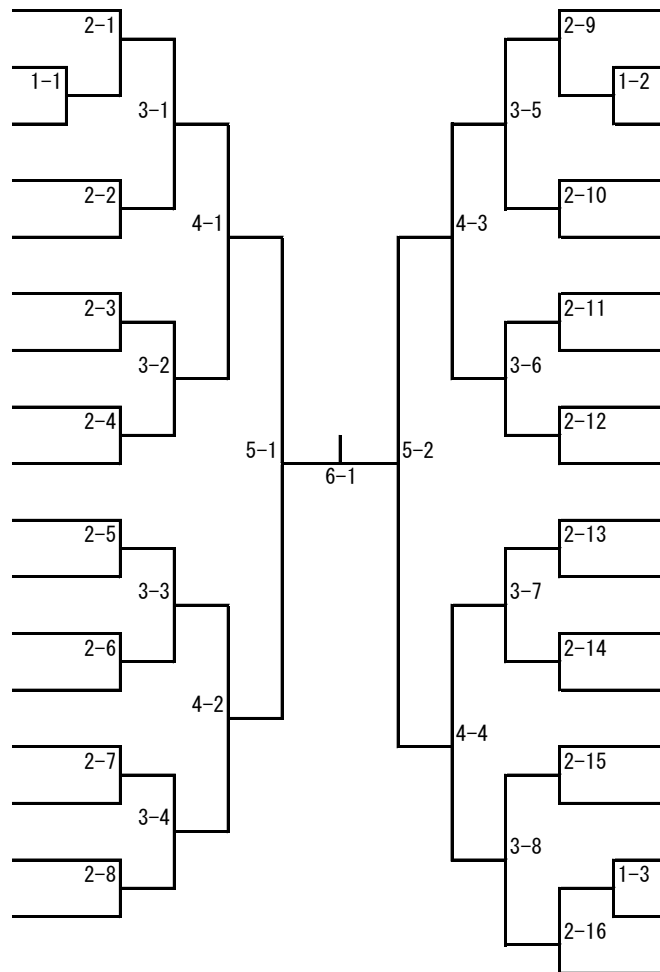

男子ダブルス

- 1 小林・長谷川 (ATA)
- 2 若山・柳谷 (市銚)
- 3 羽田・倉田 (佐倉)
- 4 影山・大竹 (学館)
- 5 藤田・北岡 (明誠)
- 6 田川・鈴木 (崇) (市銚)
- 7 芹川・中嶋 (成田)
- 8 大寄・岩立 (明誠)
- 9 江村・梶川 (成国)
- 10 渡辺・服部 (明誠)
- 11 岡本・宮里 (学館)
- 12 渡辺・鈴木 (翔) (市銚)
- 13 山元・邊見 (富里)
- 14 山柴・福田 (成田)
- 15 伊澤・阿部 (成国)
- 16 横山・中嶋 (佐倉)
- 17 堀口・石原 (佐原)

- 18 大木・松本 (佐倉)
- 19 山本・嶽野 (学館)
- 20 藤原・貝淵 (成国)
- 21 茂野・高橋 (明誠)
- 22 内藤・朝田 (成田)
- 23 米本・櫻井 (成国)
- 24 阿部・磯部 (富里)
- 25 木内・小島 (市銚)
- 26 グラサー・ハイマン・小森谷 (明誠)
- 27 辻野・多部田 (市銚)
- 28 小川・岩館 (成国)
- 29 岡田・森川 (明誠)
- 30 馬場・中島 (佐原)
- 31 渡部・難波 (成田)
- 32 本間・石山 (成北)
- 33 梶木・梶山 (銚商)
- 34 井上・山徳 (富里)
- 35 向後・宇沢 (学館)

	①	②	③	④	勝敗	結果
①	-	-	-	-	-	
②	-	-	-	-	-	
③	-	-	-	-	-	
④	-	-	-	-	-