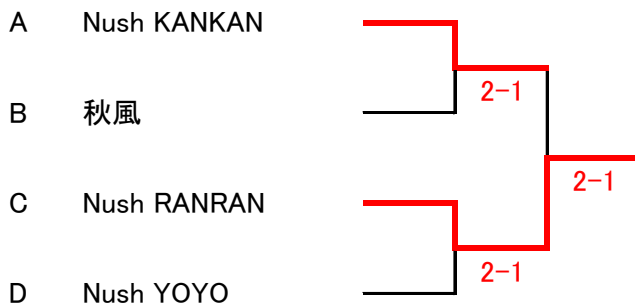

Bクラス 3位トーナメント