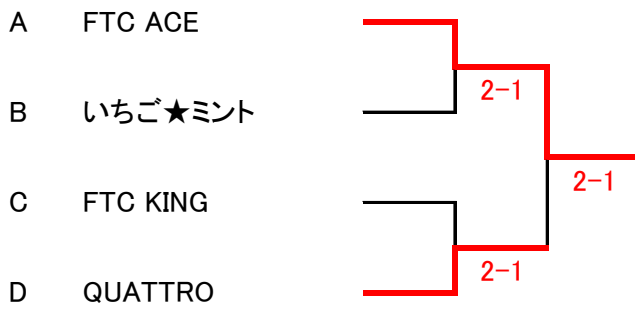

Aクラス 1位トーナメント