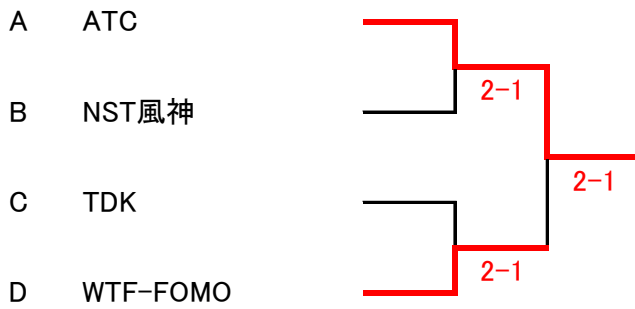

Aクラス 2位トーナメント