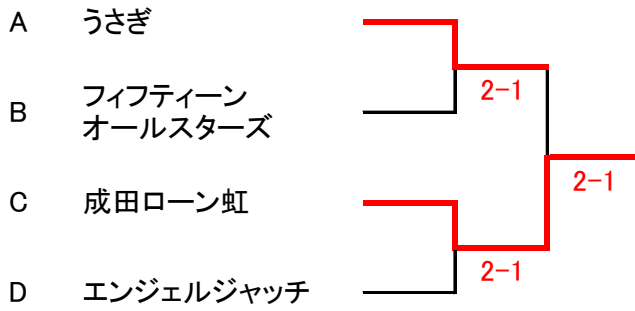

Bクラス 1位トーナメント